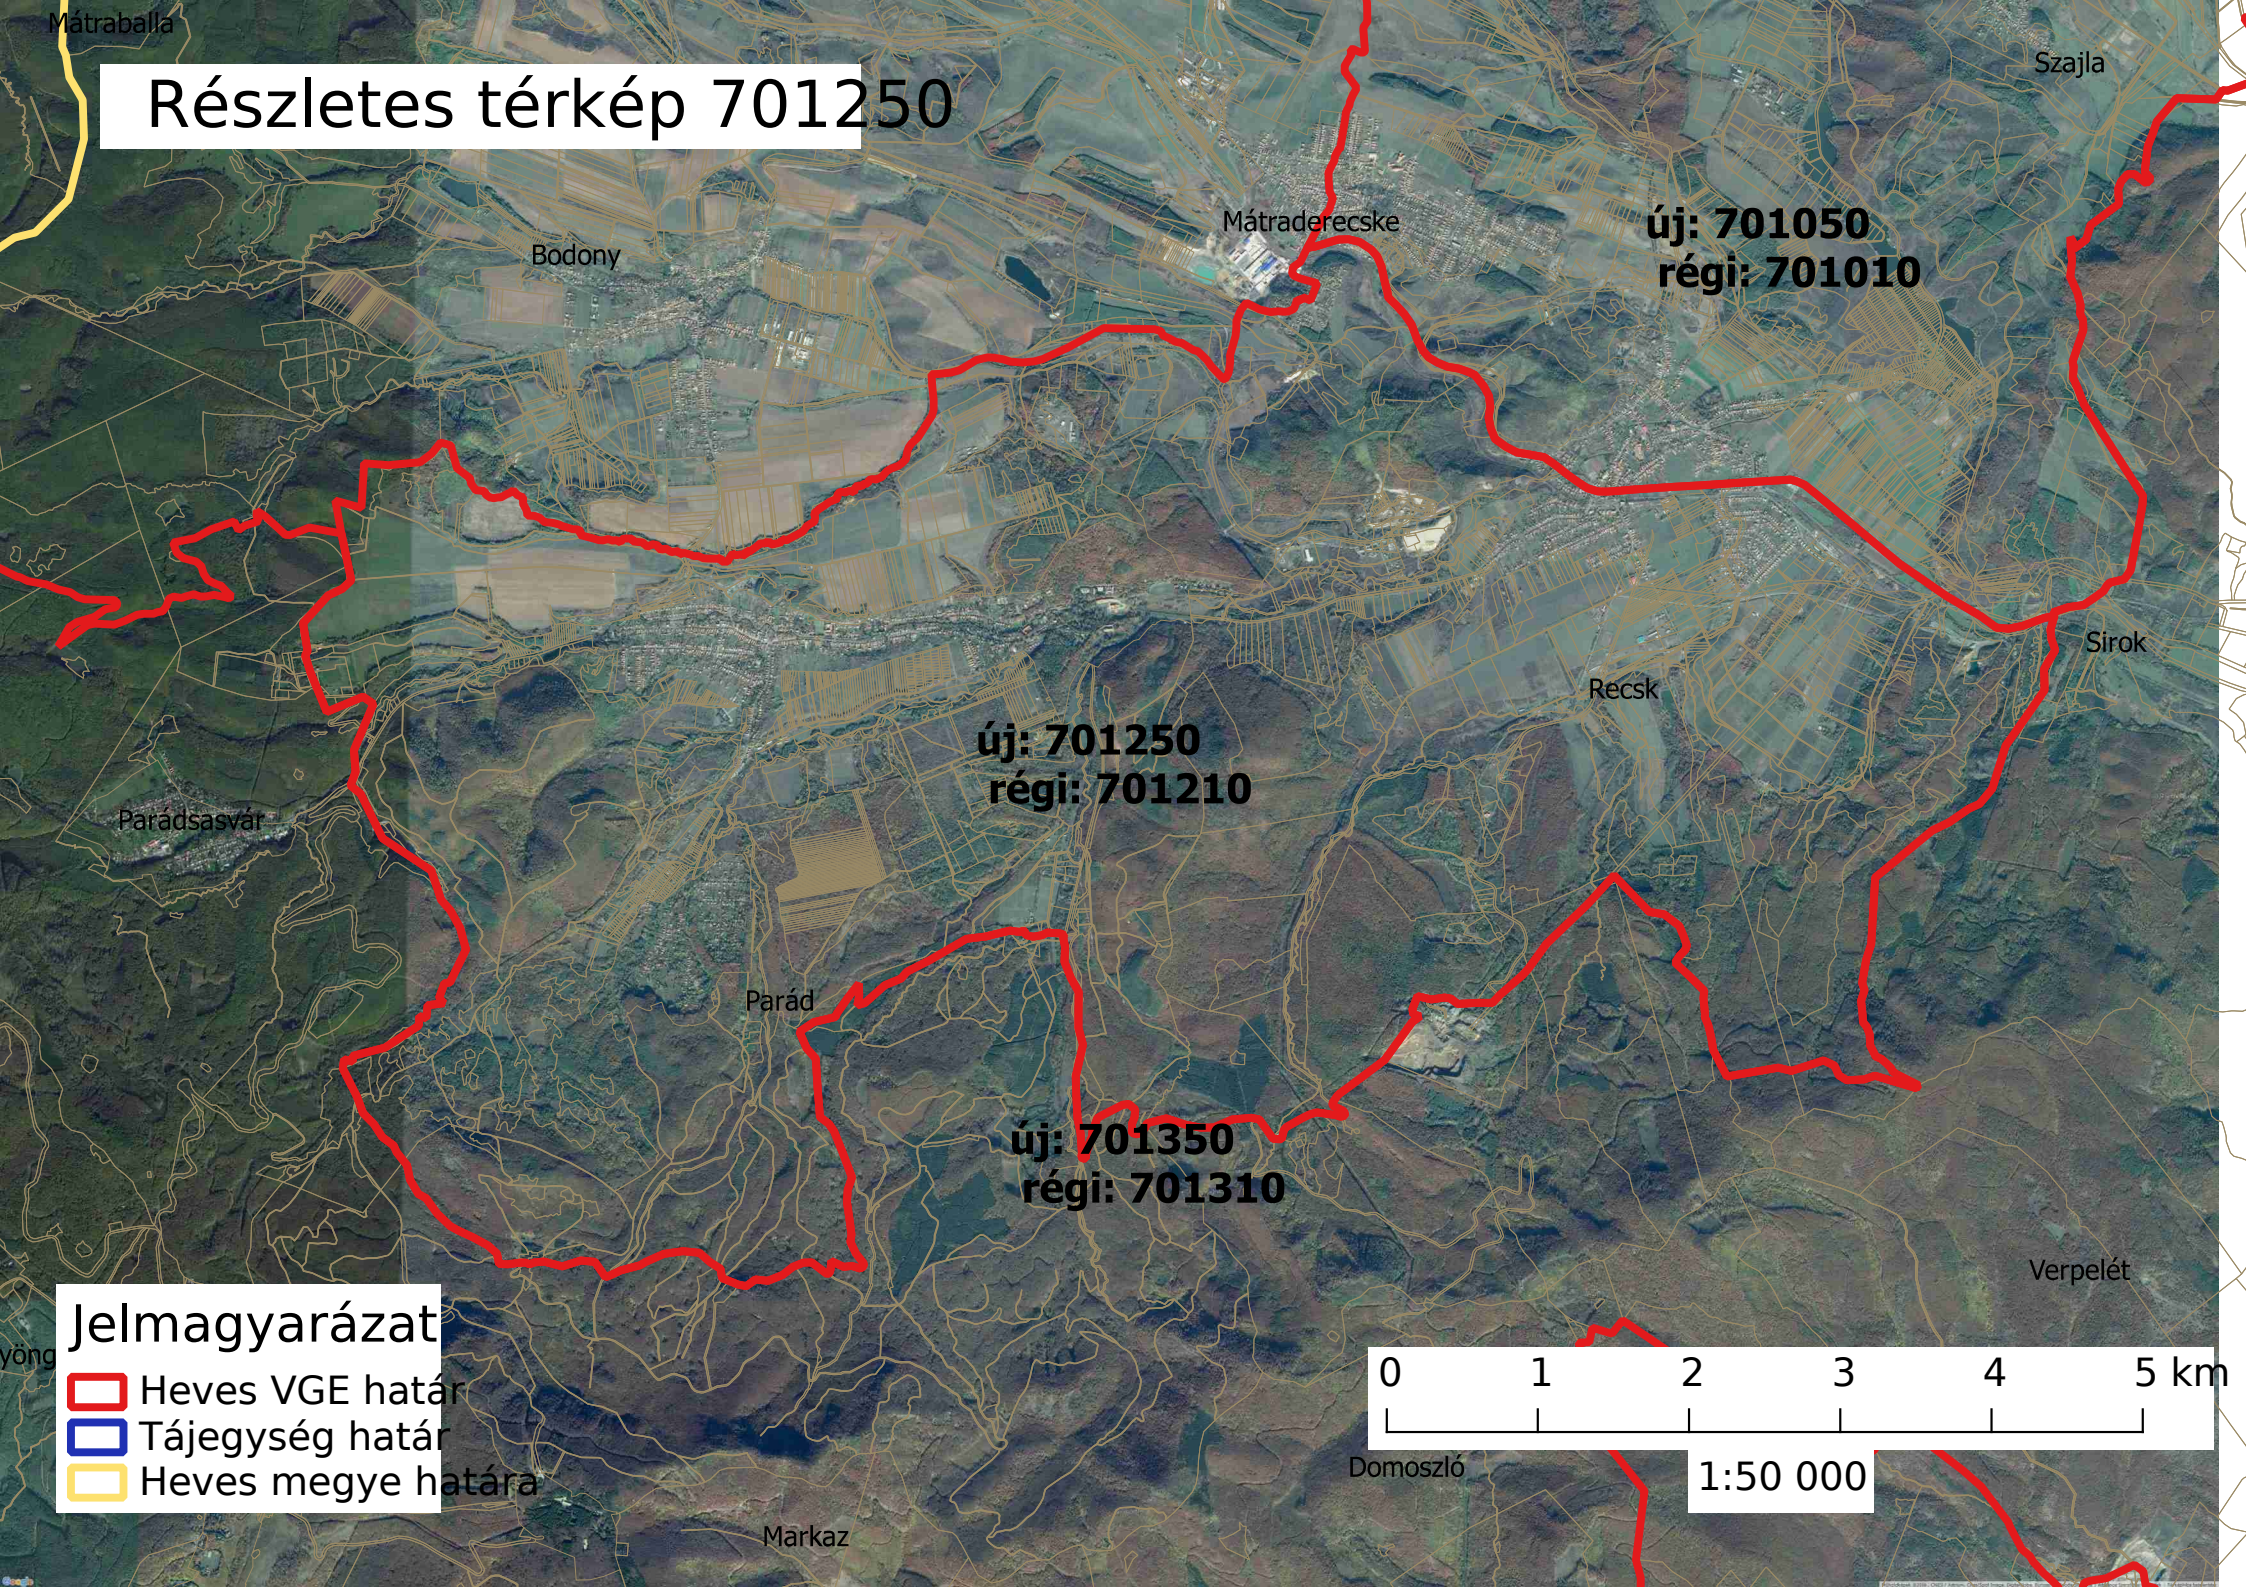

Részletes térkép 701250

új: 701050
régi: 701010

új: 701250
régi: 701210

új: 701350
régi: 701310

Jelmagyarázat

-  Heves VGE határ
-  Tájegység határ
-  Heves megye határa

0 1 2 3 4 5 km

1:50 000