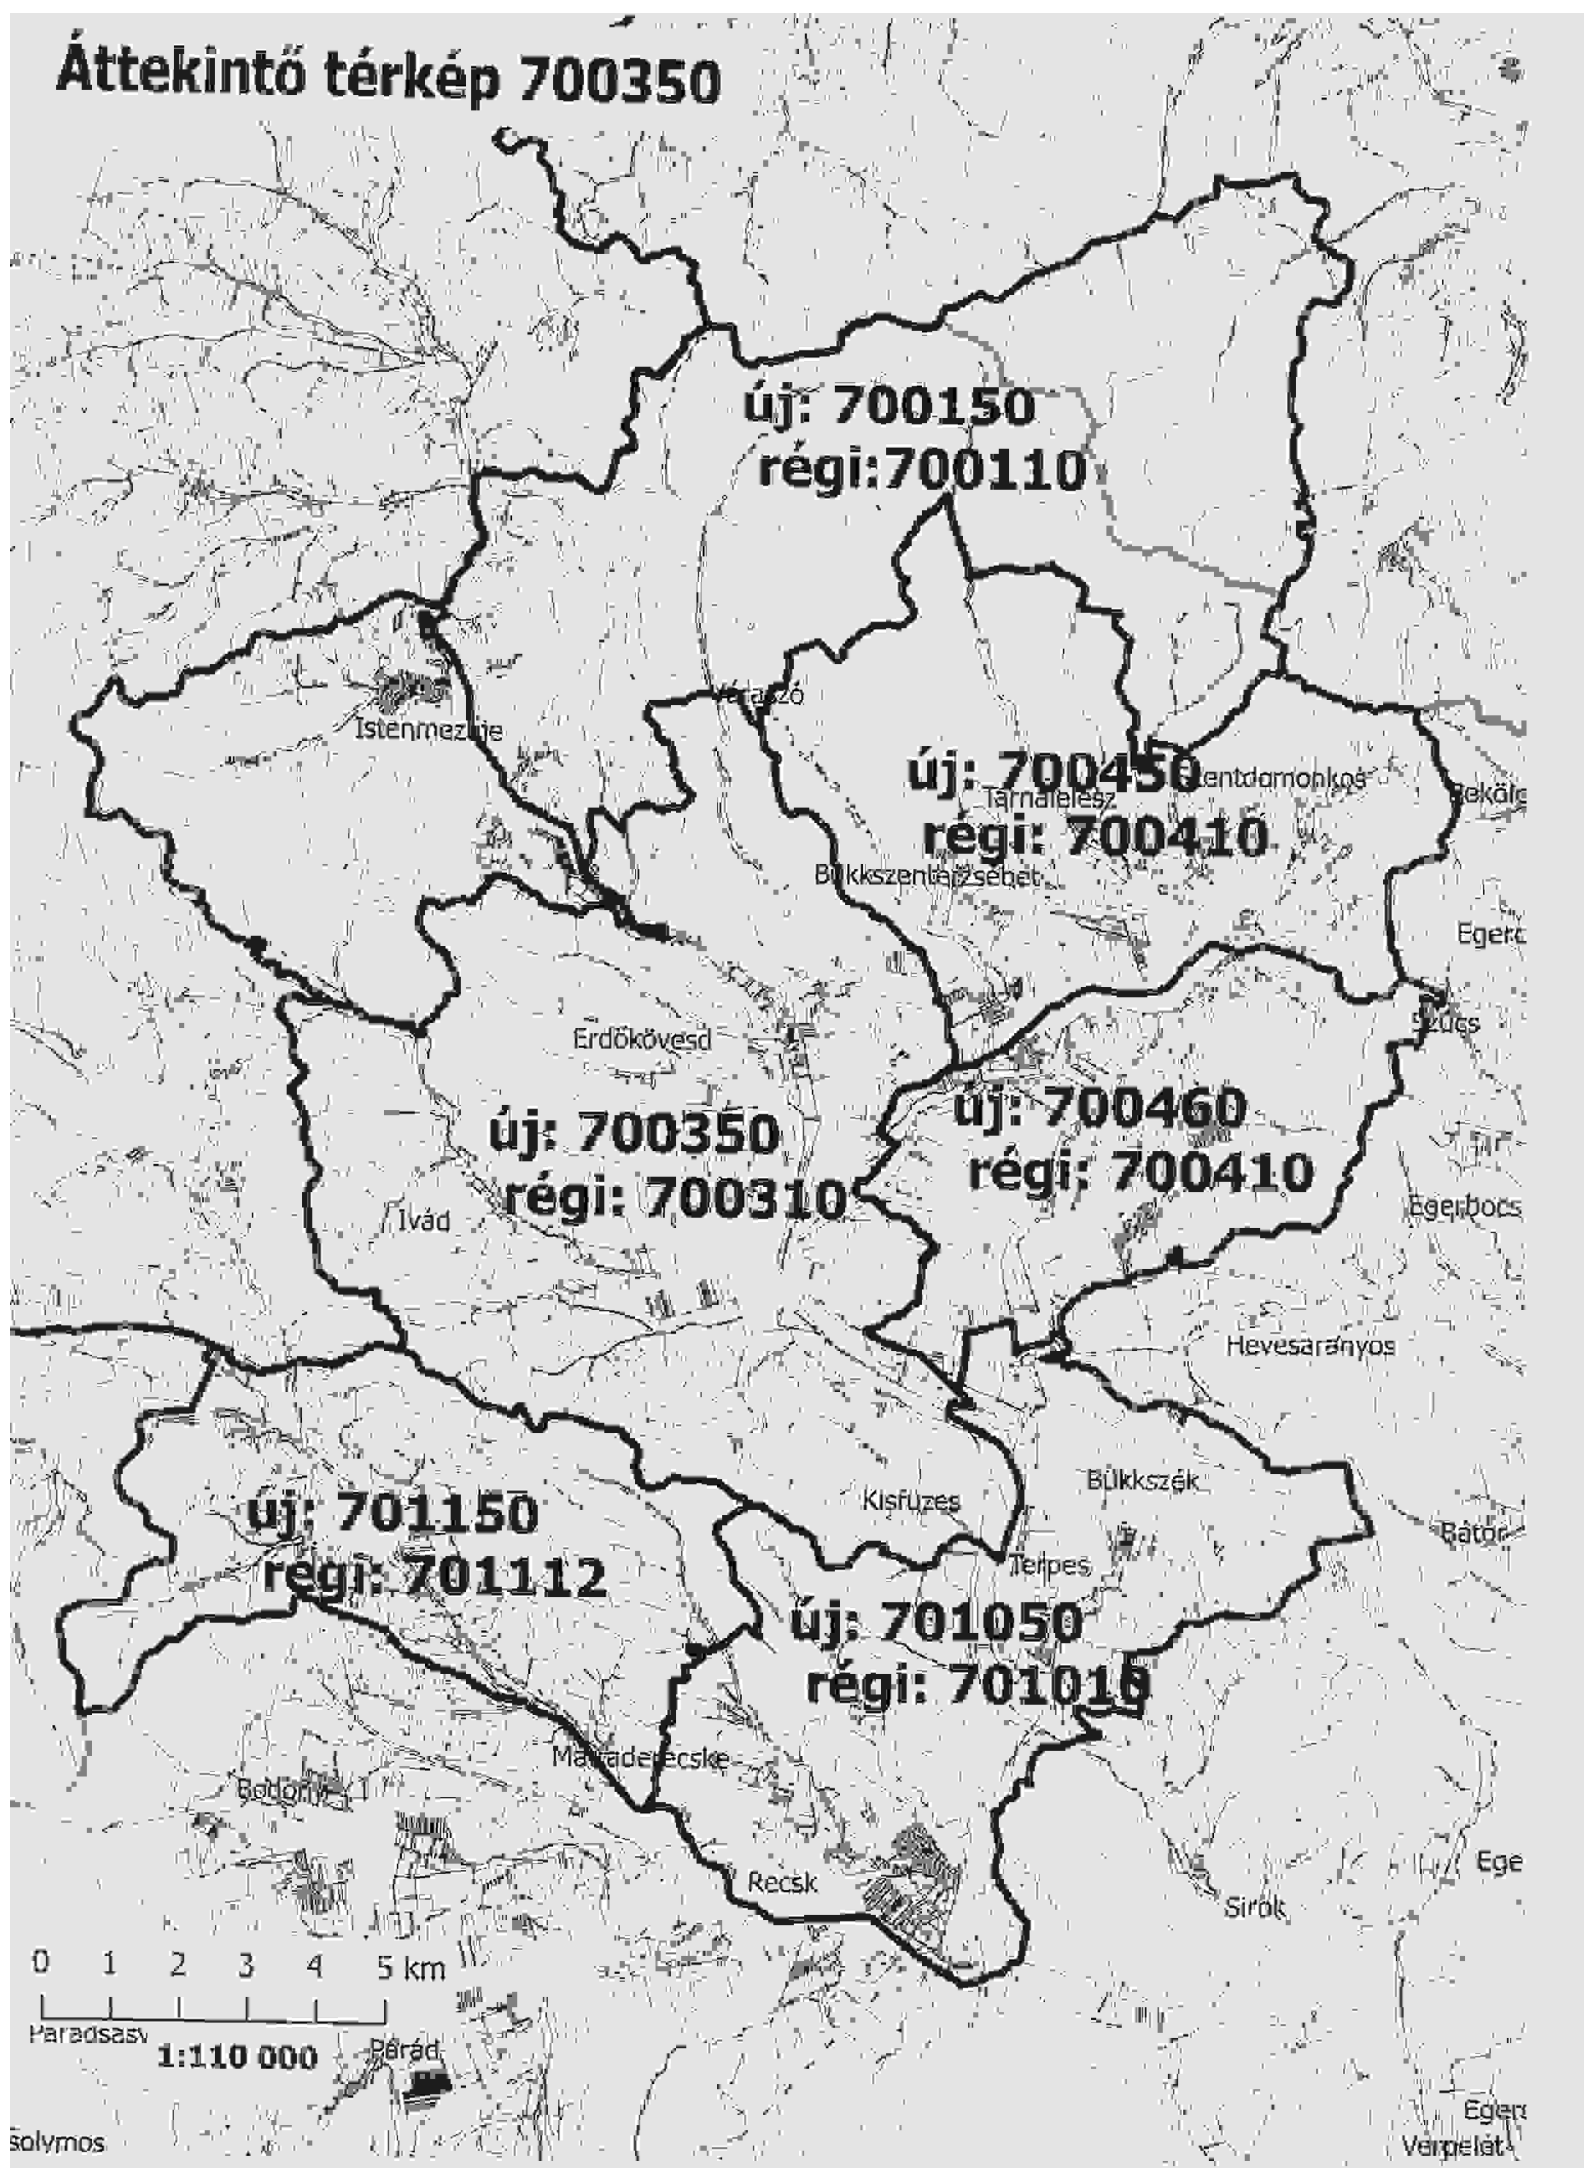

Áttekintő térkép 700350

0 1 2 3 4 5 km
1:110 000